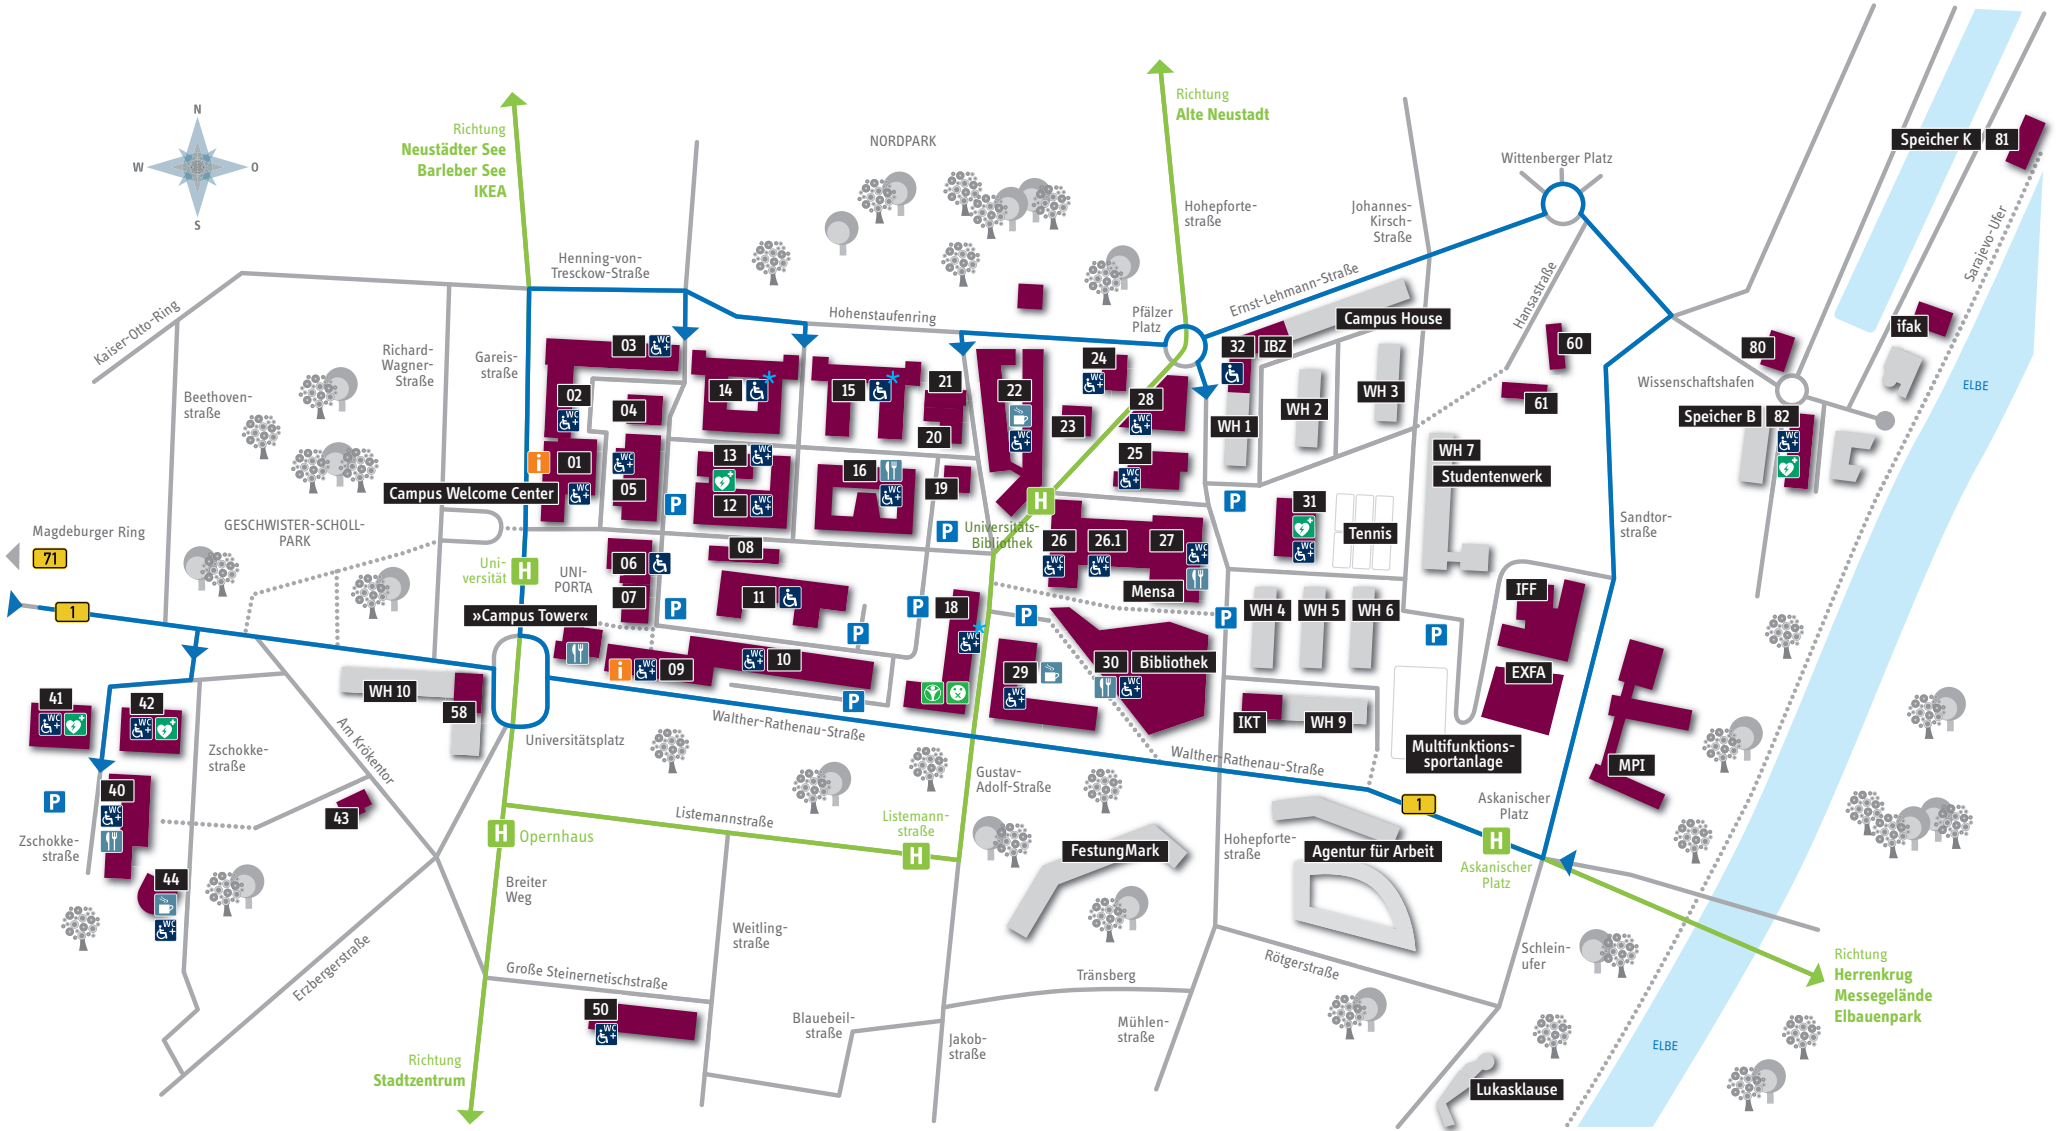

Der Campus im Stadtgebiet

Campus »Universitätsplatz«

Legende

| | | | | | |
|------------------------------|---|-----------------------------|--|--------------------|--------------------------------------|
| — Straße | ➔ Anfahrt und Einfahrt | Gebäude | ♿ Gebäude mit rollstuhlgerechtem Zugang | ☕ Speisen/Getränke | 🌱 Psychosoziale Studierendenberatung |
| ⋯ Weg/Durchgang | 🚗 Ziel: Falkenbergstraße Breitengrad: 52.1398 Längengrad: 11.6413 | 01 studentische Info | ♿+ Gebäude mit rollstuhlgerechtem Zugang und rollstuhlgerechtem WC | ☕ Kaffeestube | 🌿 Raum der Stille |
| 🚶+ Straßenbahn (Haltestelle) | P Parkplatz | 09 allgemeine Info | ★ nur teilweise barrierefrei erreichbar | | |
| | | WH Wohnheim-Nummer | | | |
| | | 41 Sporthalle 1 | | | |
| | | 42 Sporthalle 2 | | | |
| | | 31 Sporthalle 3 | | | |

Campus »Leipziger Straße«

Universitätsklinikum

Magdeburg A.ö.R.