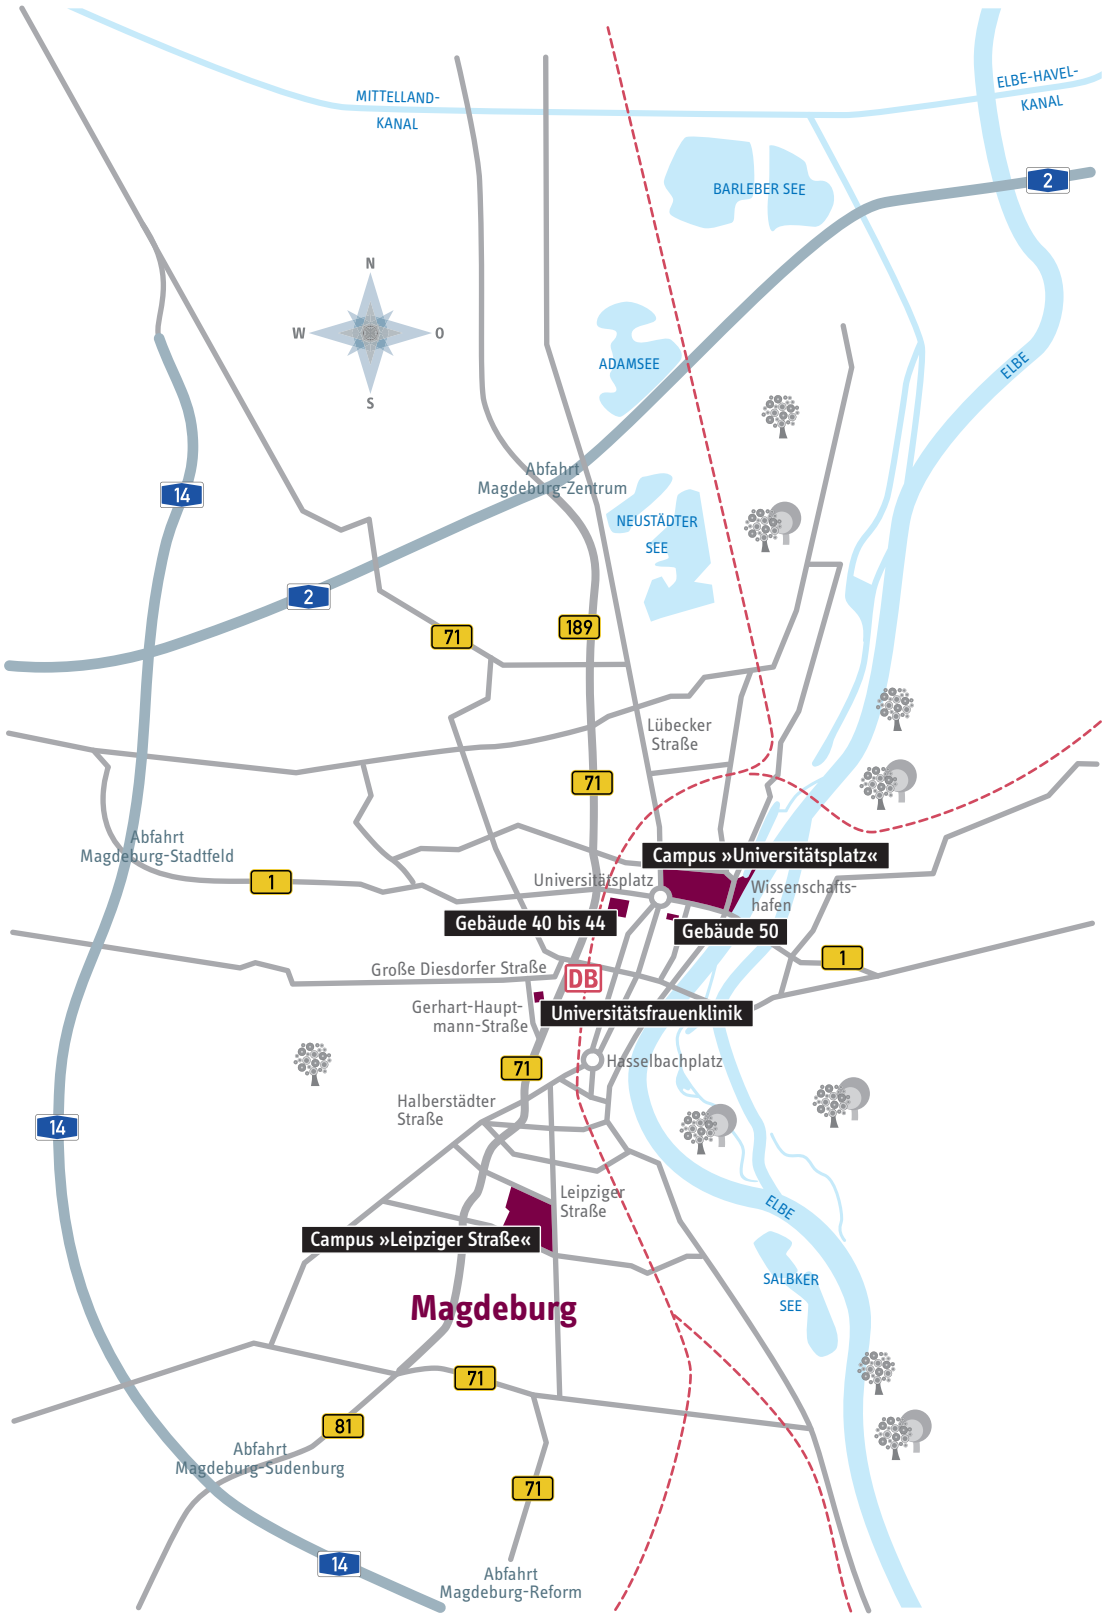

Der Campus im Stadtgebiet

Campus »Universitätsplatz«

Legende

| | | | | | |
|------------------------------|---|-----------------------------|--|--------------------|--------------------------------------|
| — Straße | ➔ Anfahrt und Einfahrt | Gebäude | ♿ Gebäude mit rollstuhlgerechtem Zugang | ☕ Speisen/Getränke | 🌱 Psychosoziale Studierendenberatung |
| ⋯ Weg/Durchgang | 🚗 Ziel: Falkenbergstraße Breitengrad: 52.1398 Längengrad: 11.6413 | 01 studentische Info | ♿+ Gebäude mit rollstuhlgerechtem Zugang und rollstuhlgerechtem WC | ☕ Kaffeestube | 🌿 Raum der Stille |
| 🚶+ Straßenbahn (Haltestelle) | P Parkplatz | 09 allgemeine Info | ★ nur teilweise barrierefrei erreichbar | | |
| | | WH Wohnheim-Nummer | | | |
| | | 41 Sporthalle 1 | | | |
| | | 42 Sporthalle 2 | | | |
| | | 31 Sporthalle 3 | | | |

Campus »Leipziger Straße«

Universitätsklinikum

Magdeburg A.ö.R.